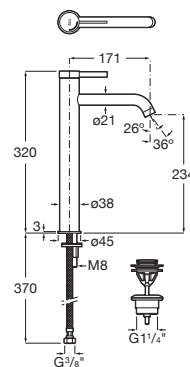

ONA

Baterie lavoar cu pipă înaltă, corp neted, aerator, ventil click-clack i racorduri flexibile; tehnologie Cold Start

PRE (FĂRĂ TVA) (FĂRĂ TVA)

1.059,00 LEI

SCHIȚE TEHNICE

CARACTERISTICI

Debit (l/min - 3 bar): 5

Economie de apă și de energie

Filet racord apă: 3/8"

Furtunuri de alimentare flexibile incluse

Locație de aplicare: Lavoar

Mounting type: Montat pe margine

Poziție centrală apă rece

Stativ înalt

Tip de scurgere: Ventil cu sistem click-clack